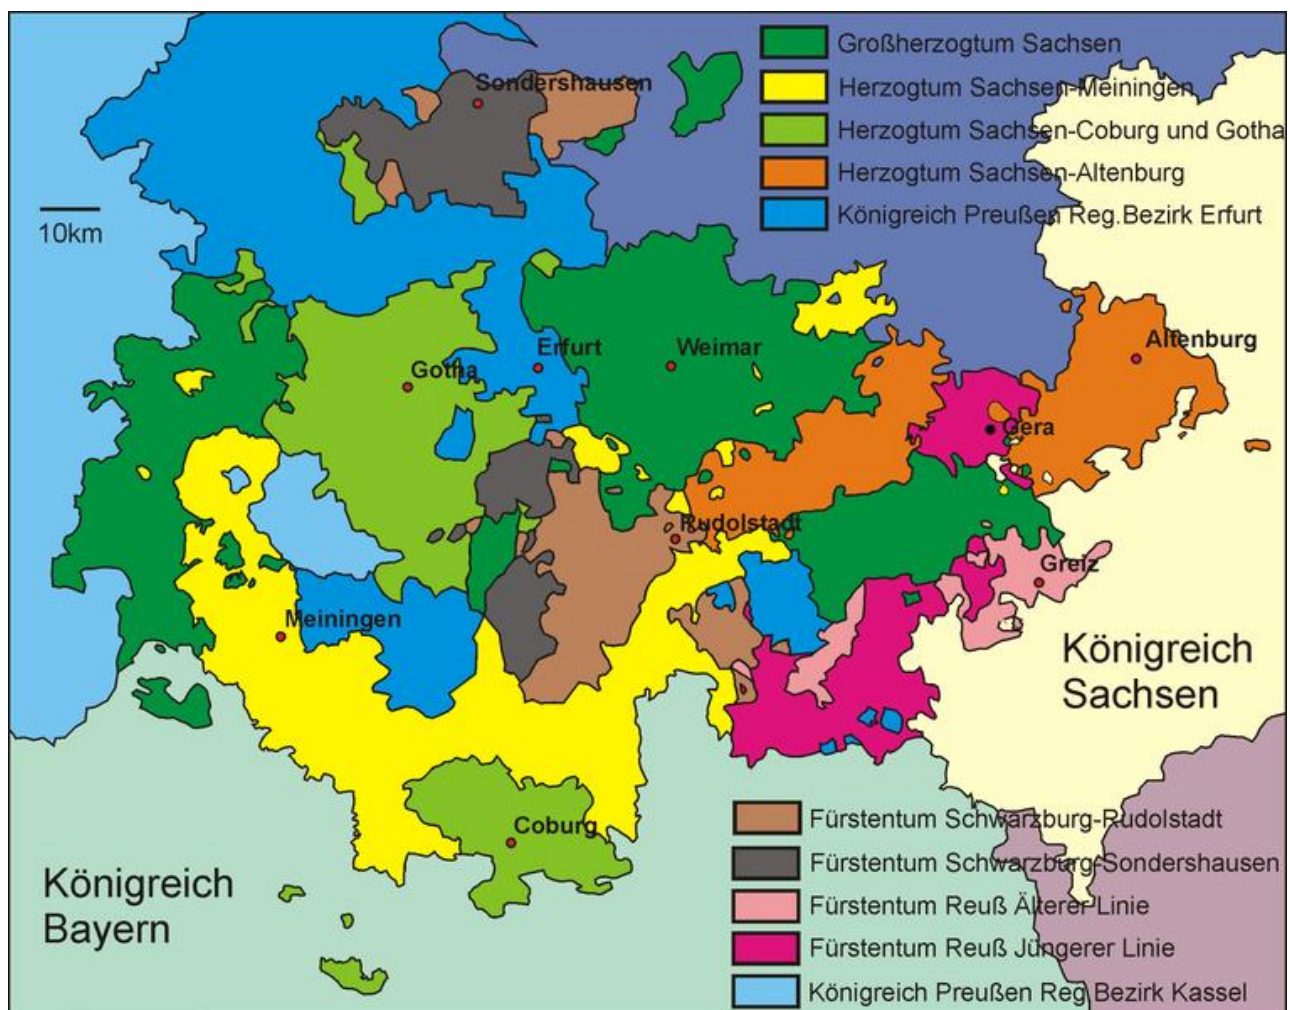

Thüringen gab es nicht!

Der „Freistaat Thüringen“ wurde in der Weimarer Republik, über 8 souveräne Einzelstaaten und Teile von 2 preußischen Provinzen übergestülpt:

1. Großherzogtum Sachsen (-Weimar-Eisenach)
2. Herzogtum Sachsen-Meiningen
3. Herzogtum Sachsen-Coburg und Gotha
4. Herzogtum Sachsen-Altenburg
5. Fürstentum Schwarzburg-Rudolstadt
6. Fürstentum Schwarzburg-Sondershausen
7. Fürstentum Reuß Älterer Linie
8. Fürstentum Reuß Jüngerer Linie
9. Teile vom Königreich Preußen
  - a. Region Bezirk Erfurt
  - b. Region Bezirk Kassel

Staatenkarte von 1871